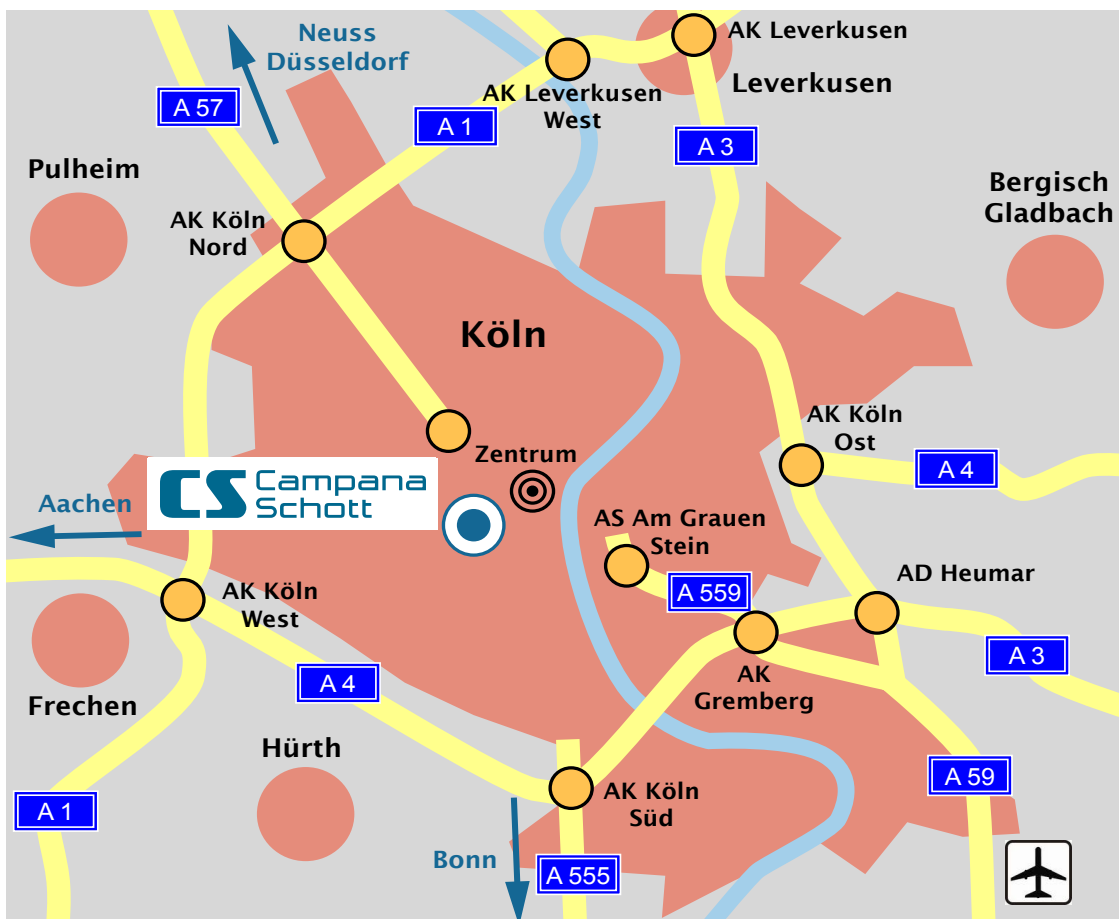

Von Süden (aus Richtung Bonn): Die A555 am Ende verlassen und gerade über den Kreisverkehr fahren. Der Bonner Straße ca. 3,1 km folgen und dann links auf den Karolingerring/B9 fahren. Der B9 ca. 2,3 km folgen, dann rechts in die Pilgrimstraße abbiegen. Dann scharf links auf die Hahnenstraße fahren und gleich rechts in die Pfeilstraße einbiegen. Nach 70 m rechts in die Mittelstraße fahren.

Von Westen (aus Richtung Aachen): Am Kreuz Köln West von der A4 auf die A1 Richtung Düsseldorf fahren und an der nächsten Ausfahrt Köln-Lövenich wieder verlassen. Dann rechts auf die Aachener Straße in Richtung Zentrum fahren. Nach ca. 6,5 km scharf links auf die Hahnenstraße fahren und gleich rechts in die Pfeilstraße einbiegen. Nach 70 m rechts in die Mittelstraße fahren.

Von Norden (aus Neuss/Düsseldorf): Die A57 bis zum Ende und dann rechts Richtung Zentrum abfahren. Links auf die Gladbacher Straße einbiegen und nach der Eisenbahnbrücke rechts der Gladbacher Straße folgen. An der nächsten Kreuzung rechts in die Spichernstraße einbiegen. Nach ca. 400 m links in die Venloer Straße fahren. Der Straße über den Hohenzollernring folgen und dann die nächste Straße in den Friesenwall einbiegen. Am Ende dem Straßenverlauf nach links folgen und in die Mittelstraße fahren.

Übersicht